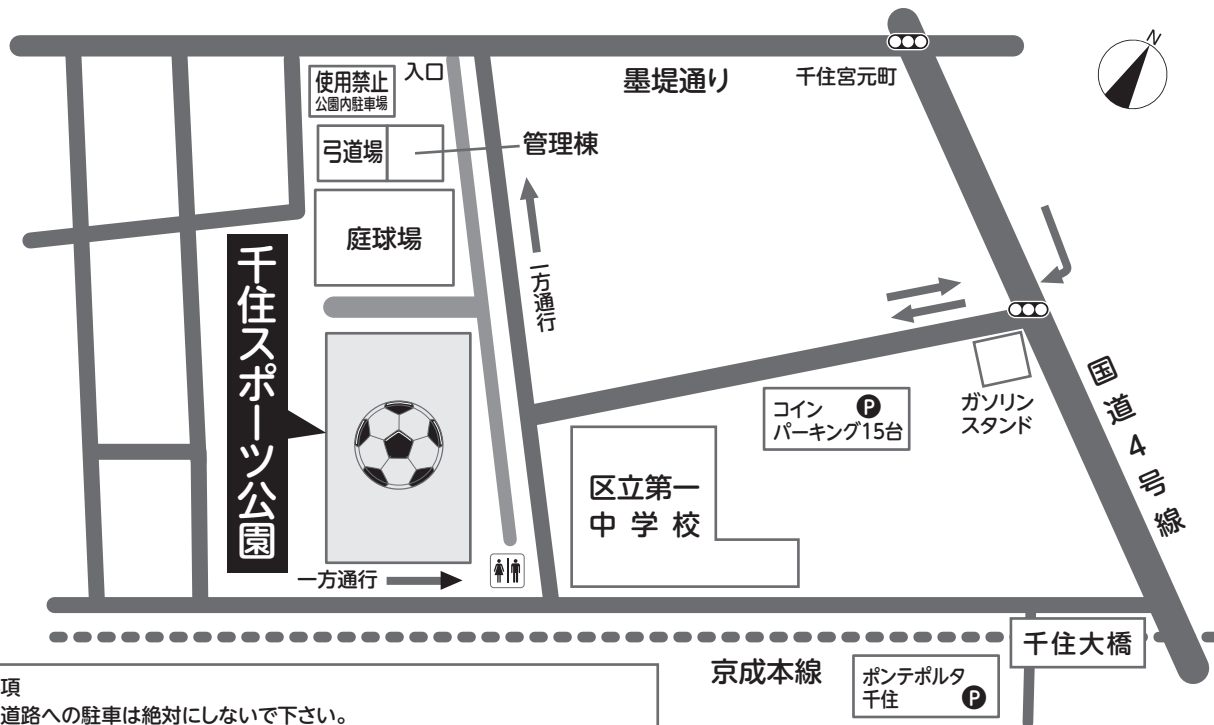

千住スポーツ公園 会場案内図

所在地 〒120-0044 足立区千住緑町二丁目1番1号
電話 03-3879-7643

- 注意事項**
- ・周辺道路への駐車は絶対にしないで下さい。
 - ・住民からすぐにクレームがかかり今後の施設利用にも影響します。
 - ・公園内8時前の立ち入り禁止。
 - ・会場周囲での乗降、荷物の積み下ろし禁止。
 - ・コンクリート部分歩道でランニング、ボール使用、遊び 応援観戦は禁止。
(観戦はグラウンド内にてお願いします)
 - ・近隣の駐車場は事前に検索等でお探し下さい。

- アクセス**
- 京成線「千住大橋駅」下車徒歩5分
 - JR常磐線「北千住駅」下車徒歩15分
 - JR常磐線「北千住駅」
コミュニティバス はるかぜ
北千住駅西側地域循環「千住大橋駅」10分下車